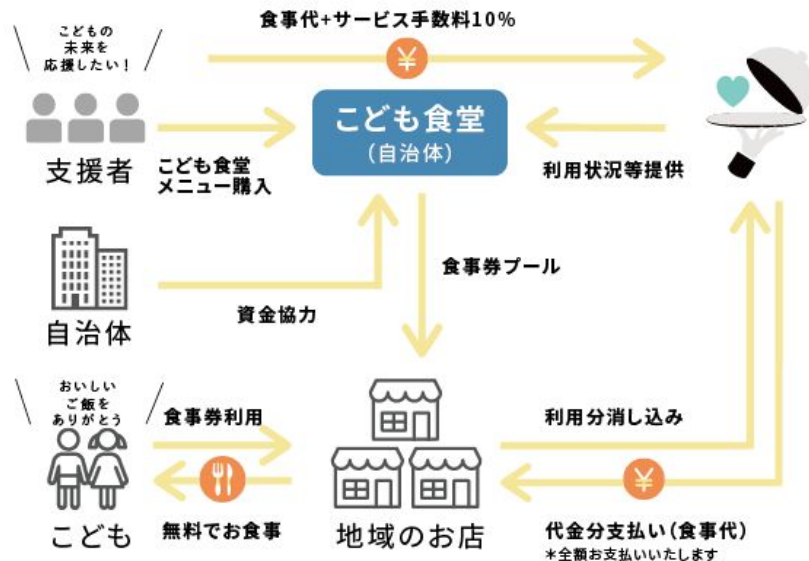

ふるさと納税を活用して地域の飲食店を「こども食堂」にする、街ごとこども食堂プロジェクト

(Gigi株式会社 x 茨城県境町)

一地域の飲食店を起点に、こどもの居場所をつくり、まちの未来を育む一

地域の飲食店を利用するこども食堂を運営(2020年4月から)

全国で初めて「ふるさと納税」を財源に、「ごちめし」*の仕組みを活用して地域の飲食店をこども食堂として利用。

実績 : まちの人口 23,969人 (2022年8月1日現在)
こども食堂のべ食数 48,065食 (2020年~2022年7月)

街ごとこども食堂プロジェクト

ふるさと納税を活用して
地域の飲食店を「こども食堂」に

Gigi Inc.

ふるさと納税返礼品でこども食堂に寄付(2021年12月から)

境町のふるさと納税返礼品に、「境町セレクションチケット」として、境町こども食堂への寄付つきの『ごちめし』登録店舗で使用できる共通券を発行開始。

*「境町こども食堂」の取り組みに賛同する飲食店各店のお支払いに利用できるお食事券(電子チケット)と、「境町こども食堂」への寄付のセット。

※「ごちめし」とは、Gigi株式会社が運営する、飲食店のメニューをお食事券で贈る、飲食店の登録・決済手数料ゼロのデジタルギフトサービス。