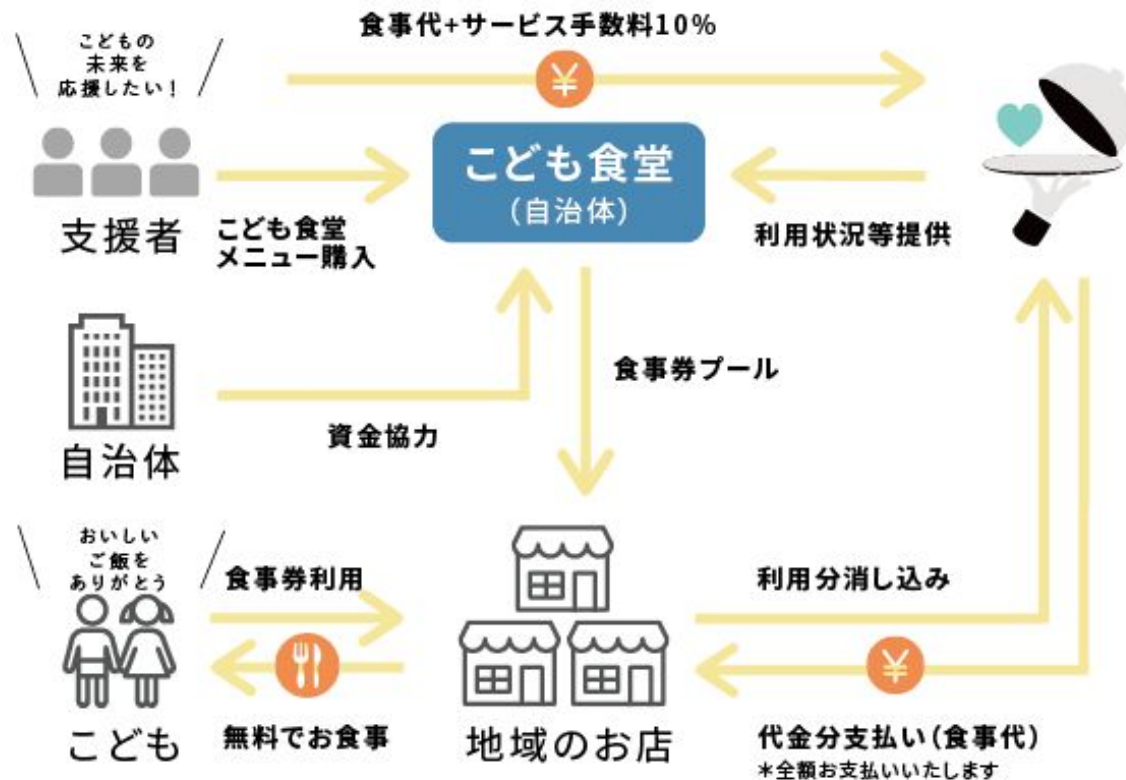

街ごとこども食堂プロジェクト(茨城県 境町)

- 自治体が運営するこども食堂
- 地域の飲食店を起点に、こどもの居場所をつくり、まちの未来を育む取り組み
- 運営方法

従来のこども食堂: 公共のスペースを使用してボランティアが寄付金で運営

街ごとこども食堂: ふるさと納税を財源に、地域の飲食店を利用する仕組み

循環型・持続可能な取り組み

自治体(境町)

- こども支援の施策を手間なく実現しながら、まちの飲食店の支援につながる
- 運営資金は、一般予算ではなく、全国で初めて「ふるさと納税」への寄付金の使い道として「ごちめし」の仕組みを活用
- 公共インフラのDX化に貢献

飲食店

- 売上向上に繋がる
- 導入に際して、登録料などのコスト負担がない
- 今あるメニューで参加できる

街ごと子ども食堂のしくみ

ごちめしとは

GOCHIMESHI
ごちめし

食事を贈る人、贈られる人、飲食店 三方良しのサービスモデル

「WEBを通じて・人さまに・お食事をごちそうできる」サービスです。

様々な思いやりを手軽に「ごちる」という形に変え、
人から人へ「ありがとう」「頑張ってるね」「応援しているよ」などの気持ちを届けることができます。