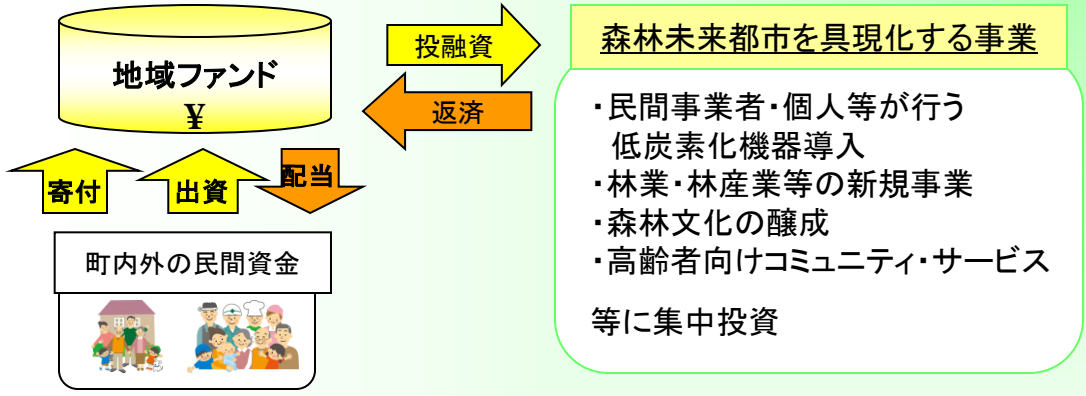

一の橋地区バイオビレッジ構想

永続的な価値創造のための基盤整備

- ◇ 地域の自立に欠けるもの・・・資金、頭脳、ガバナンス
- ◇ 自立・自律機能の確保・・・補助金依存からの脱却、永続的な価値創造

地域ファンド、しもかわ未来創造拠点、豊かさ指標による
自立・自律的発展のための基盤整備

① 地域ファンド

「森林未来都市」モデルを具現化するプロジェクトへ投資するための自立型資金の確保。寄付、公募債、投資商品等を幅広く想定。