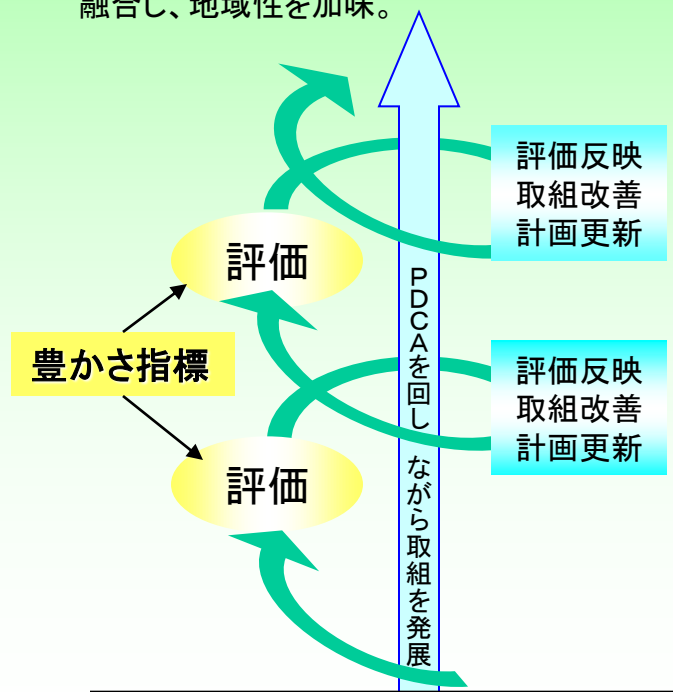

② しもかわ未来創造拠点機関

地域の資源に即したシステムや機器の改良・開発を行い、外部とのネットワークを構築し、教育研修や起業化、知識産業化までを担う機関を構築。

③ 下川町豊かさ指標

「誰もが暮らしたいまち」の実現度を評価、定期的な取組改善を実施。

インフラ、経済、低炭素等に係る多様な評価指標を融合し、地域性を加味。

「森林未来都市」モデルの具現化のための取組

輝く森林の中に 日本の未来が見える。