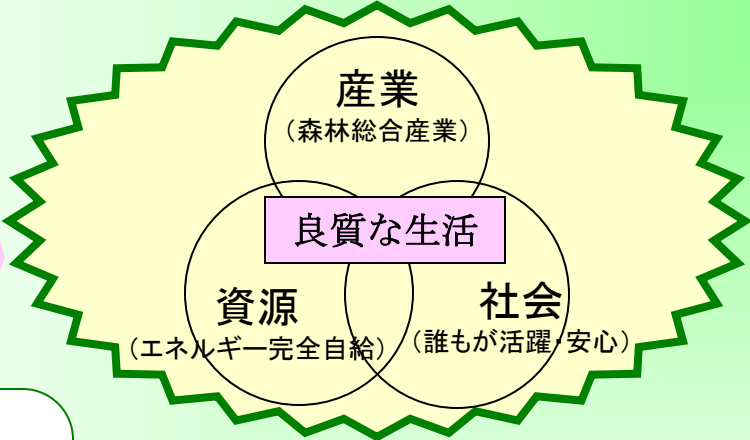

下川町は 2030年までに「森林未来都市」モデルを実現します。

— 「森林未来都市」モデル —

豊かな森林環境に囲まれ、森林で豊かな収入を得て、森林で学び、遊び、心身の健康を養い、木に包まれた心豊かな生活をおくることができる町

エネルギー自給と低炭素化

小規模分散型の再生可能エネルギーで町内のエネルギー(熱・電気)を完全に自給し、さらに近隣自治体へのエネルギー燃料供給まで実現します。

平成30年(2018年)までに
エネルギー(熱・電気)自給率 100%
を達成します。

森林総合産業

林業システム、林産システムを革新し、林業・林産業における一連のコスト削減と高付加価値化を図り、木材利用の促進による自立型の収益性確保を実現します。

平成27年(2015年)までに
林業・林産業生産額 年間30億円
を達成します。

超高齢化対応社会モデル

森林で心身の健康を養い、町民の誰もが互助と協働により快適な暮らしを創造し続ける地域社会モデルを構築します。

平成42年(2030年)までに
後期高齢者医療給付額
年間60万円(一人当たり)
を達成します。

自立・自律する発展基盤

町独自の研究開発・インキュベーション機能、資金調達・投入手法、チェックシステムを整備します。